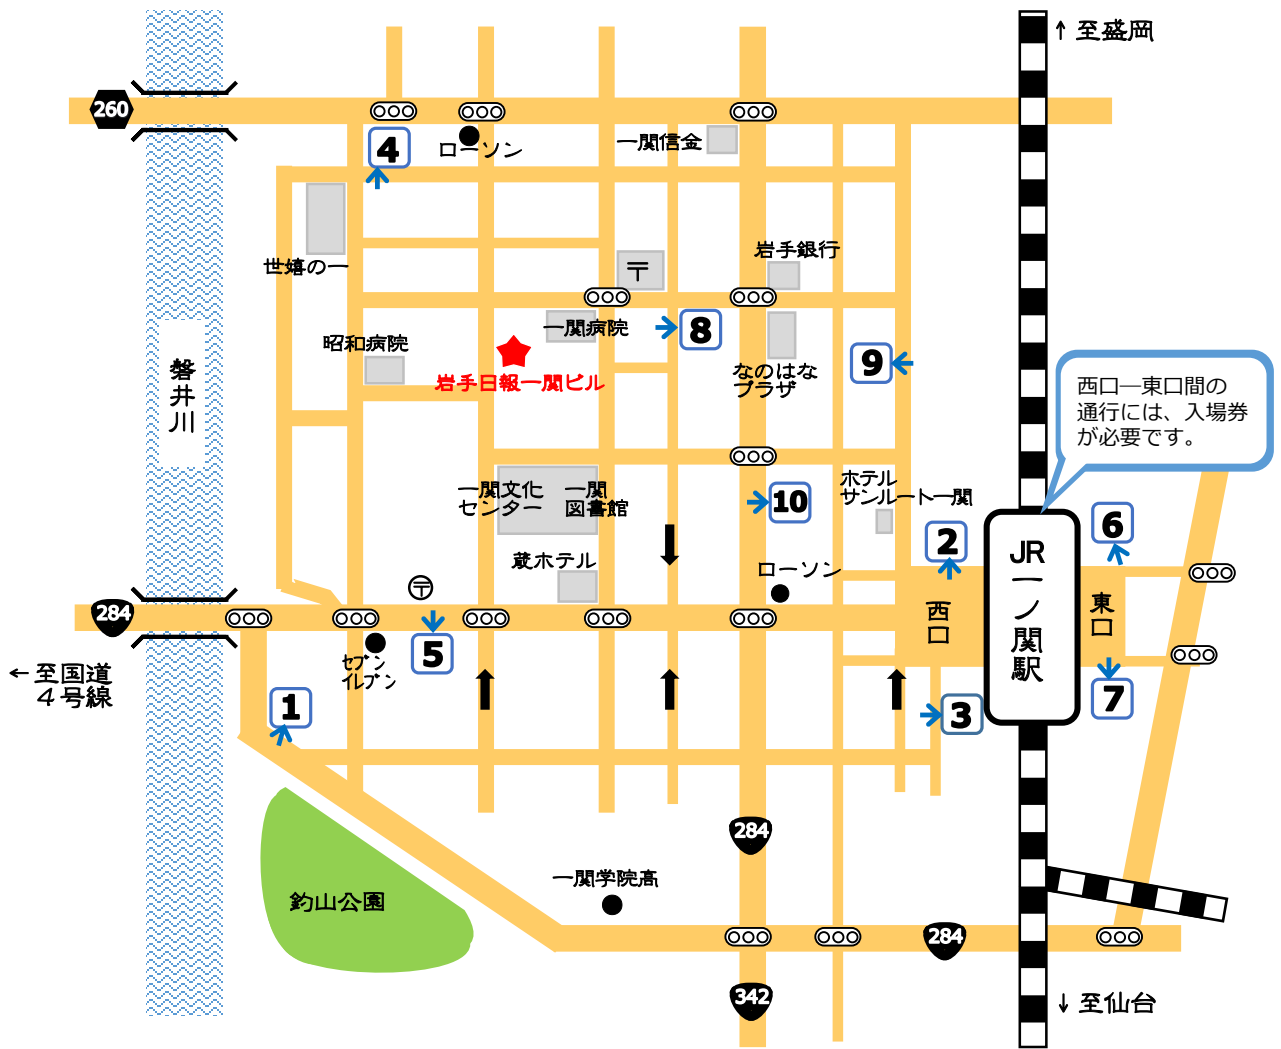

# 岩手日報一関ビル 周辺駐車場のご案内

No.	駐車場名	営業時間	料金	収容台数
1	釣山公園 駐車場	6:00~22:00	無料	約40台 大型3台
2	市営 駅前西口 北駐車場	24H	有料	約160台 大型3台
3	市営 駅前西口 南駐車場			約100台
4	市営 地主町 駐車場			約70台
5	市営 城内 駐車場			約70台
6	市営 駅前東口 北駐車場			約80台
7	市営 駅前東口 南駐車場			約160台 大型4台
8	ふくはら 駐車場			24H
9	マルシメ 駐車場	9:00~20:00	有料	20台
10	大町ニコニコパーキング	8:00~19:00	有料	普通10台 軽9台